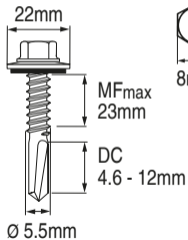

S-MD 75 S 5.5 x 52

290689

Rostfrei / Inox / Stainless A2

2056976